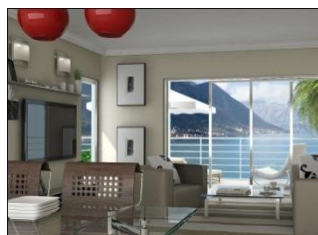

КОРПУС 2

КВАРТИРА 6   УРОВЕНЬ III   2 спальни   75 m²   € 270.000

КОРПУС 3

КВАРТИРА 3   УРОВЕНЬ I   1 спальня   84 m²   € 169.000

КВАРТИРА 10   УРОВЕНЬ III   2 спальни   75 m²   € 215.000

КВАРТИРА 12   УРОВЕНЬ IV   2 спальни   77 m²   € 229.000

КОРПУС 5

КВАРТИРА 1   УРОВЕНЬ I   2 спальни   91 m²   € 185.000

КВАРТИРА 2   УРОВЕНЬ I   1 спальня   72 m²   € 149.000

КВАРТИРА 3   УРОВЕНЬ I   2 спальни   106 m²   € 210.000

КВАРТИРА 4   УРОВЕНЬ II   2 спальни   80 m²   € 210.000

КВАРТИРА 5   УРОВЕНЬ II   1 спальня   61 m²   € 164.000

КВАРТИРА 6   УРОВЕНЬ II   2 спальни   70 m²   € 189.000

КВАРТИРА 8   УРОВЕНЬ II   1 спальня   71 m²   € 140.000

КВАРТИРА 9   УРОВЕНЬ III   2 спальни   80 m²   € 220.000

КВАРТИРА 10   УРОВЕНЬ III   1 спальня   61 m²   € 169.000

КВАРТИРА 11   УРОВЕНЬ III   2 спальни   180 m²   € 340.000

КВАРТИРА 12   УРОВЕНЬ III   1 спальня   51 m²   € 135.000

КВАРТИРА 13   УРОВЕНЬ III   1 спальня   58 m²   € 149.000

КВАРТИРА 14   УРОВЕНЬ IV   2 спальни   79 m²   € 235.000

КВАРТИРА 15   УРОВЕНЬ IV   1 спальня   60 m²   € 179.000

КВАРТИРА 17   УРОВЕНЬ IV   1 спальня   51 m²   € 149.000

КВАРТИРА 18   УРОВЕНЬ IV   1 спальня   58 m²   € 155.000

КОРПУС 6

КВАРТИРА 1   УРОВЕНЬ I   2 спальни   125 m²   € 239.000

КВАРТИРА 2   УРОВЕНЬ II   2 спальни   76 m²   € 209.000

КВАРТИРА 4   УРОВЕНЬ III   2 спальни   75 m²   € 220.000

КОРПУС 7

КВАРТИРА 1   УРОВЕНЬ I   1 спальня   73 m²   € 150.000

КВАРТИРА 2   УРОВЕНЬ I   2 спальни   100 m²   € 215.000

КВАРТИРА 3   УРОВЕНЬ II   2 спальни   104 m²   € 229.000

КВАРТИРА 4   УРОВЕНЬ II   1 спальня   50 m²   € 137.000

КВАРТИРА 5   УРОВЕНЬ II   2 спальни   77 m²   € 209.000

КВАРТИРА 6   УРОВЕНЬ III   2 спальни   77 m²   € 219.000

КВАРТИРА 7   УРОВЕНЬ III   1 спальня   50 m²   € 140.000

SUBLIME DEVELOPMENTS, PODGORICA

Адрес 19. decembar, телефон +382 20 665 835, web www.sublimedevelopments.com